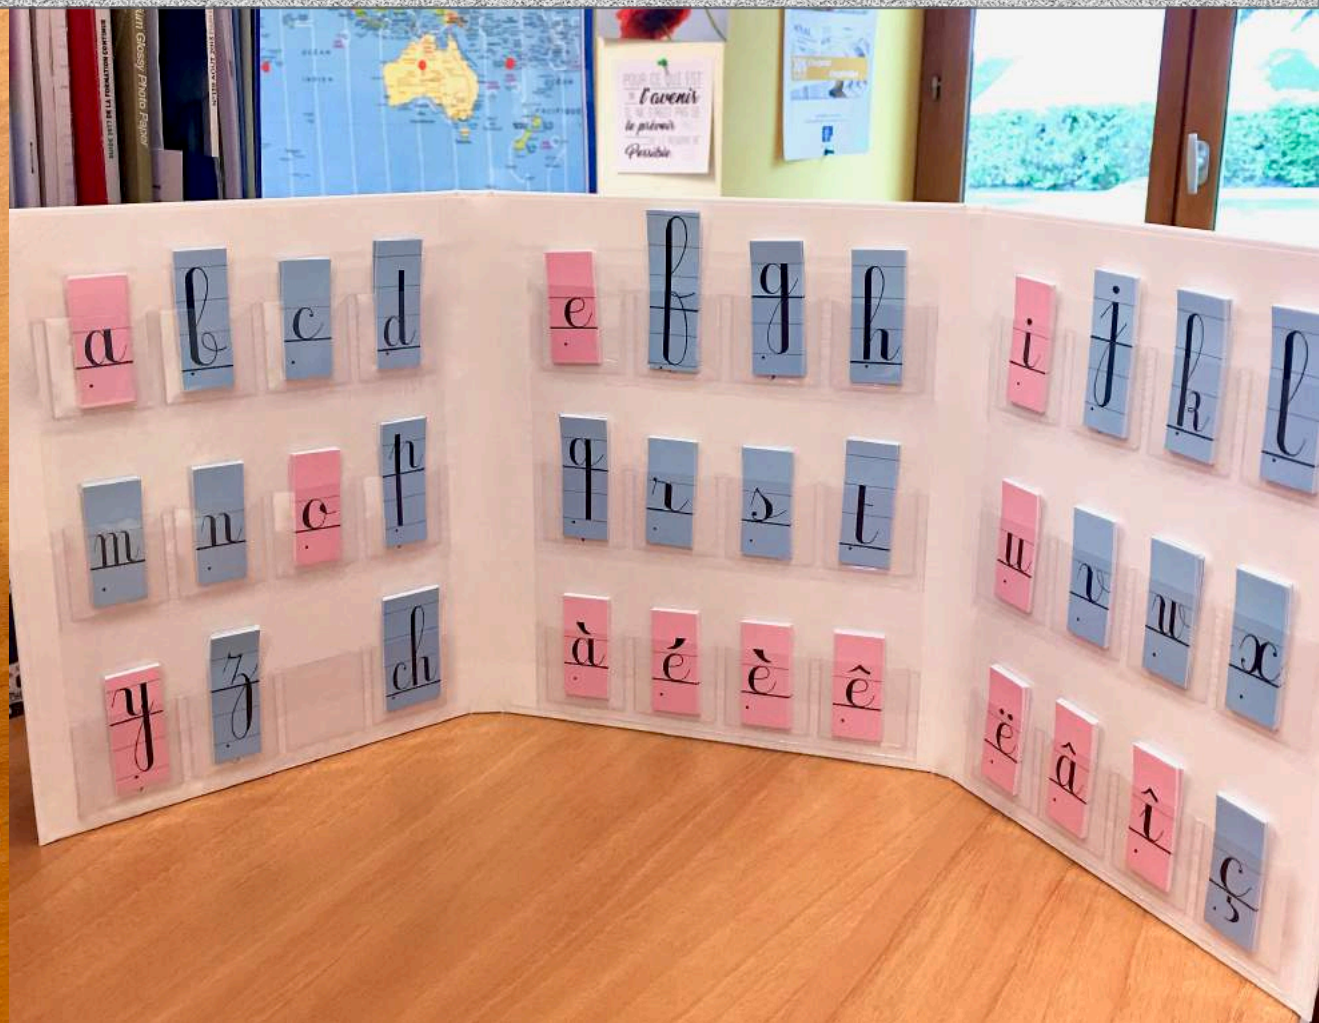

Les indispensables de Ker Lann

Dépli-lettres

PÉDAGOGIE KER LANN
Les couleurs du savoir

Dépli-Lettres

DépliLettres , qu'est-ce que c'est ?

KER LANN vient de mettre au point le DépliLettres, un outil indispensable dans l'apprentissage de la lecture et de l'écriture, puis de l'orthographe.

Grâce aux lettres mobiles façonnées dans un carton de très bonne qualité, l'enfant peut choisir les lettres, puis former les syllabes, puis former les mots.

Il peut ensuite les copier à la main.

Pour les enfants à profil atypique les lettres mobiles offrent une facilité d'exécution lors des dictées.